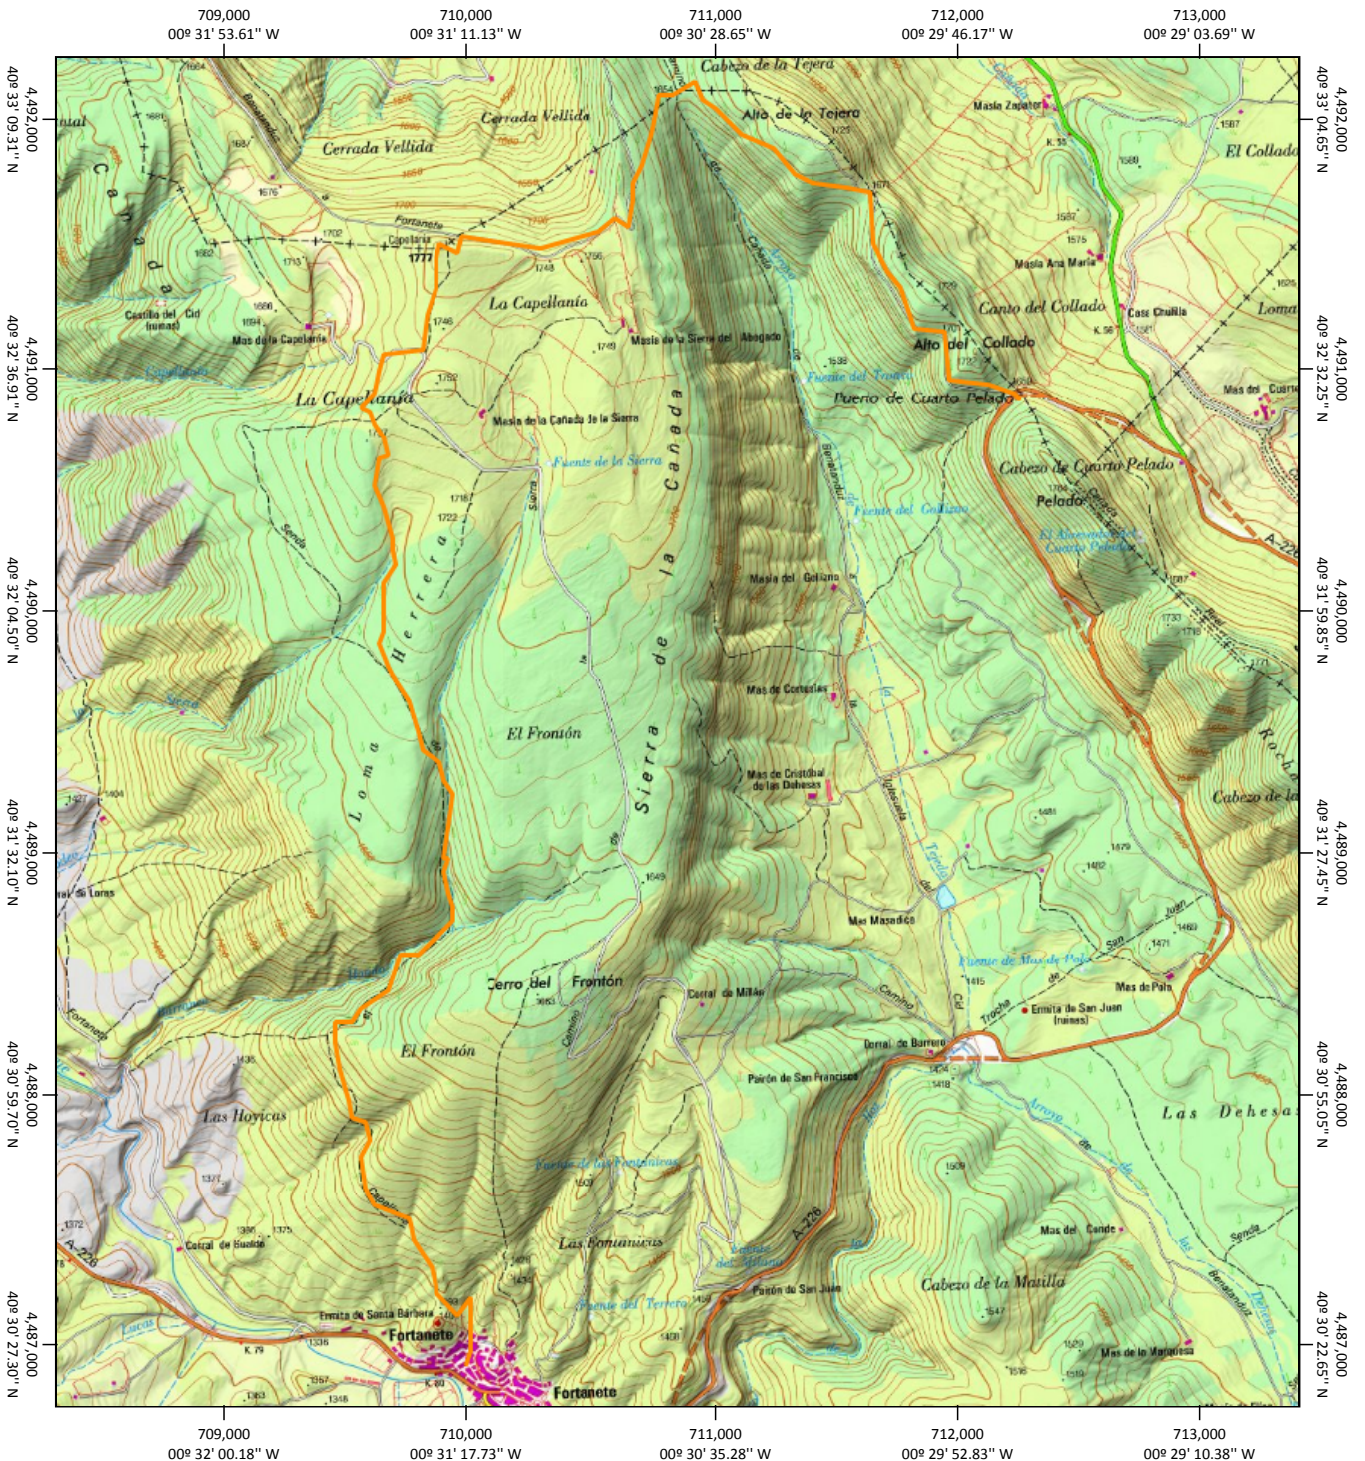

GOBIERNO DE ESPAÑA

MINISTERIO DE FOMENTO

INSTITUTO GEOGRÁFICO NACIONAL

Visor IBERPIX SALIDA GRÁFICA

1:25.000

DATUM

ETRS89

HUSO

30

ESCALA

1 : 31000

FECHA DE IMPRESION

9/19/2014

GOBIERNO
DE ESPAÑA

MINISTERIO
DE FOMENTO

INSTITUTO
GEOGRÁFICO
NACIONAL

Visor IBERPIX SALIDA GRÁFICA

RUTA LARGA FAM