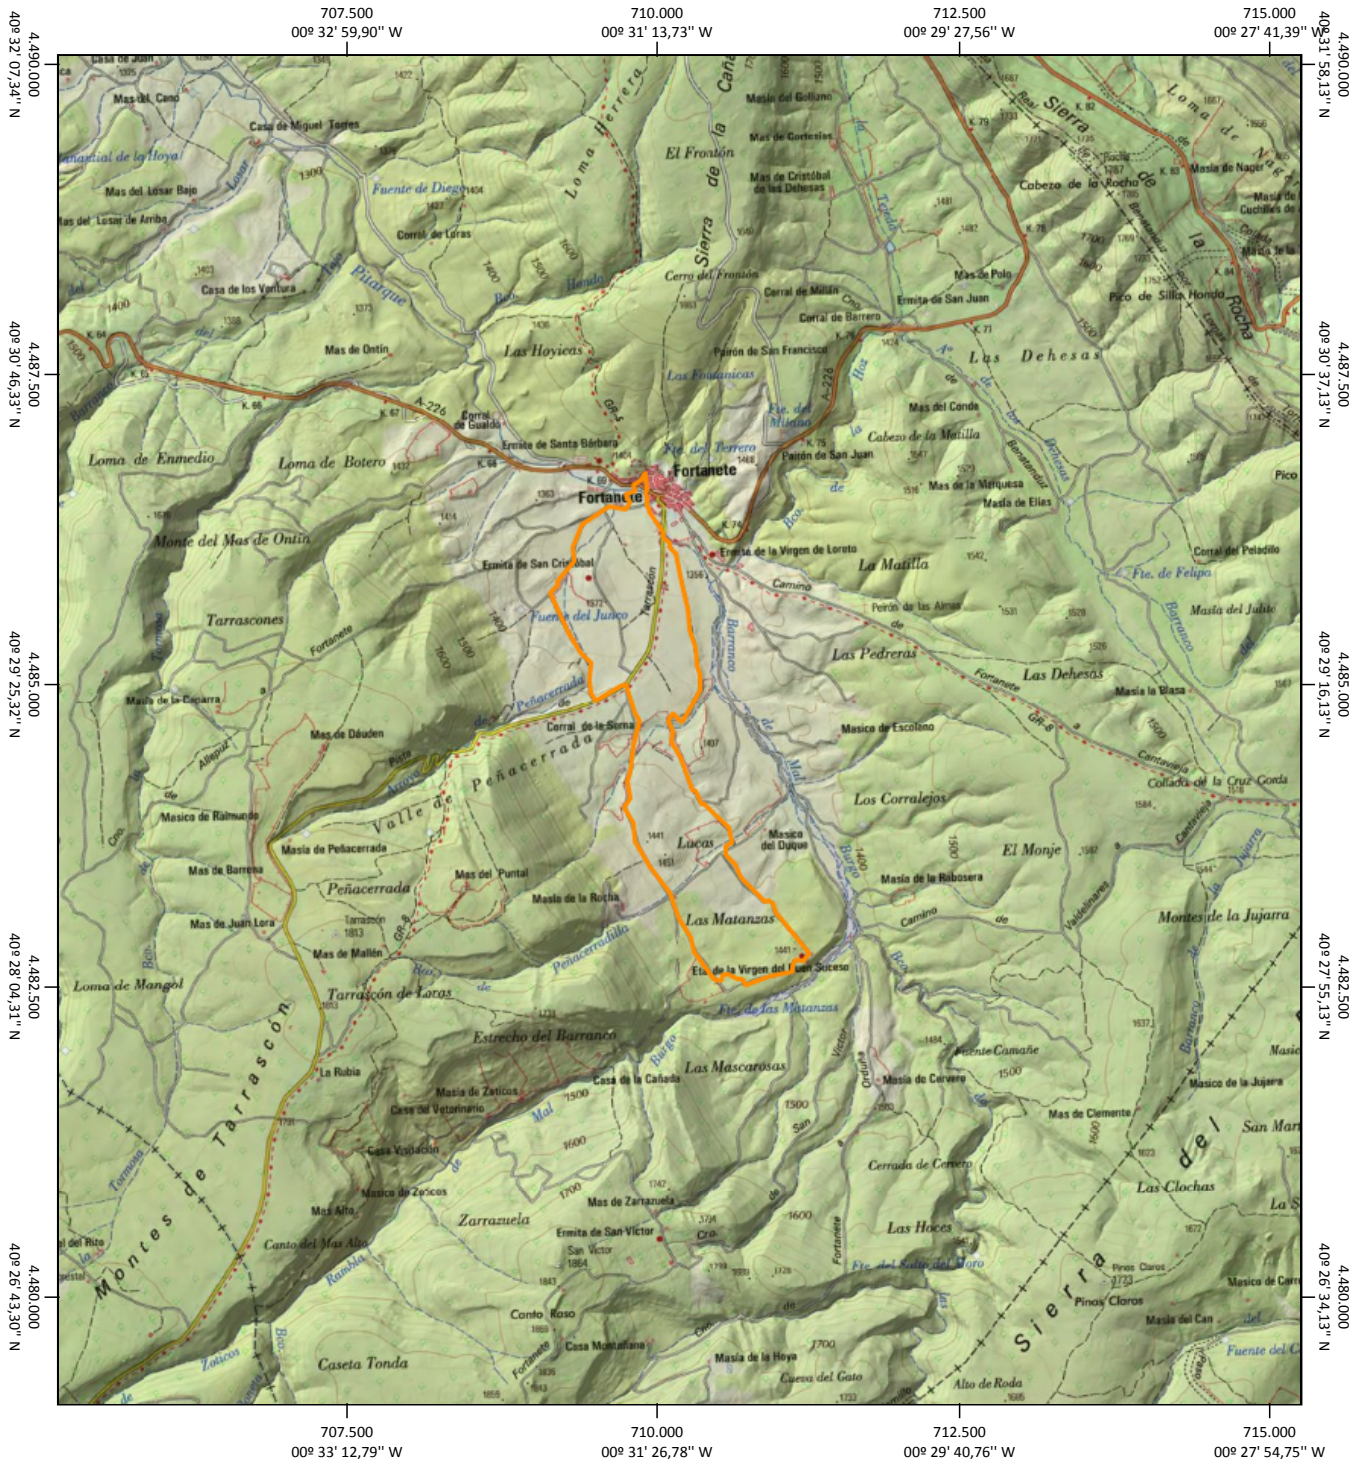

GOBIERNO DE ESPAÑA

MINISTERIO DE FOMENTO

INSTITUTO GEOGRÁFICO NACIONAL

Visor IBERPIX SALIDA GRÁFICA

1:50.000

DATUM

ETRS89

HUSO

30

ESCALA

1 : 61500

FECHA DE IMPRESION

19/09/2014