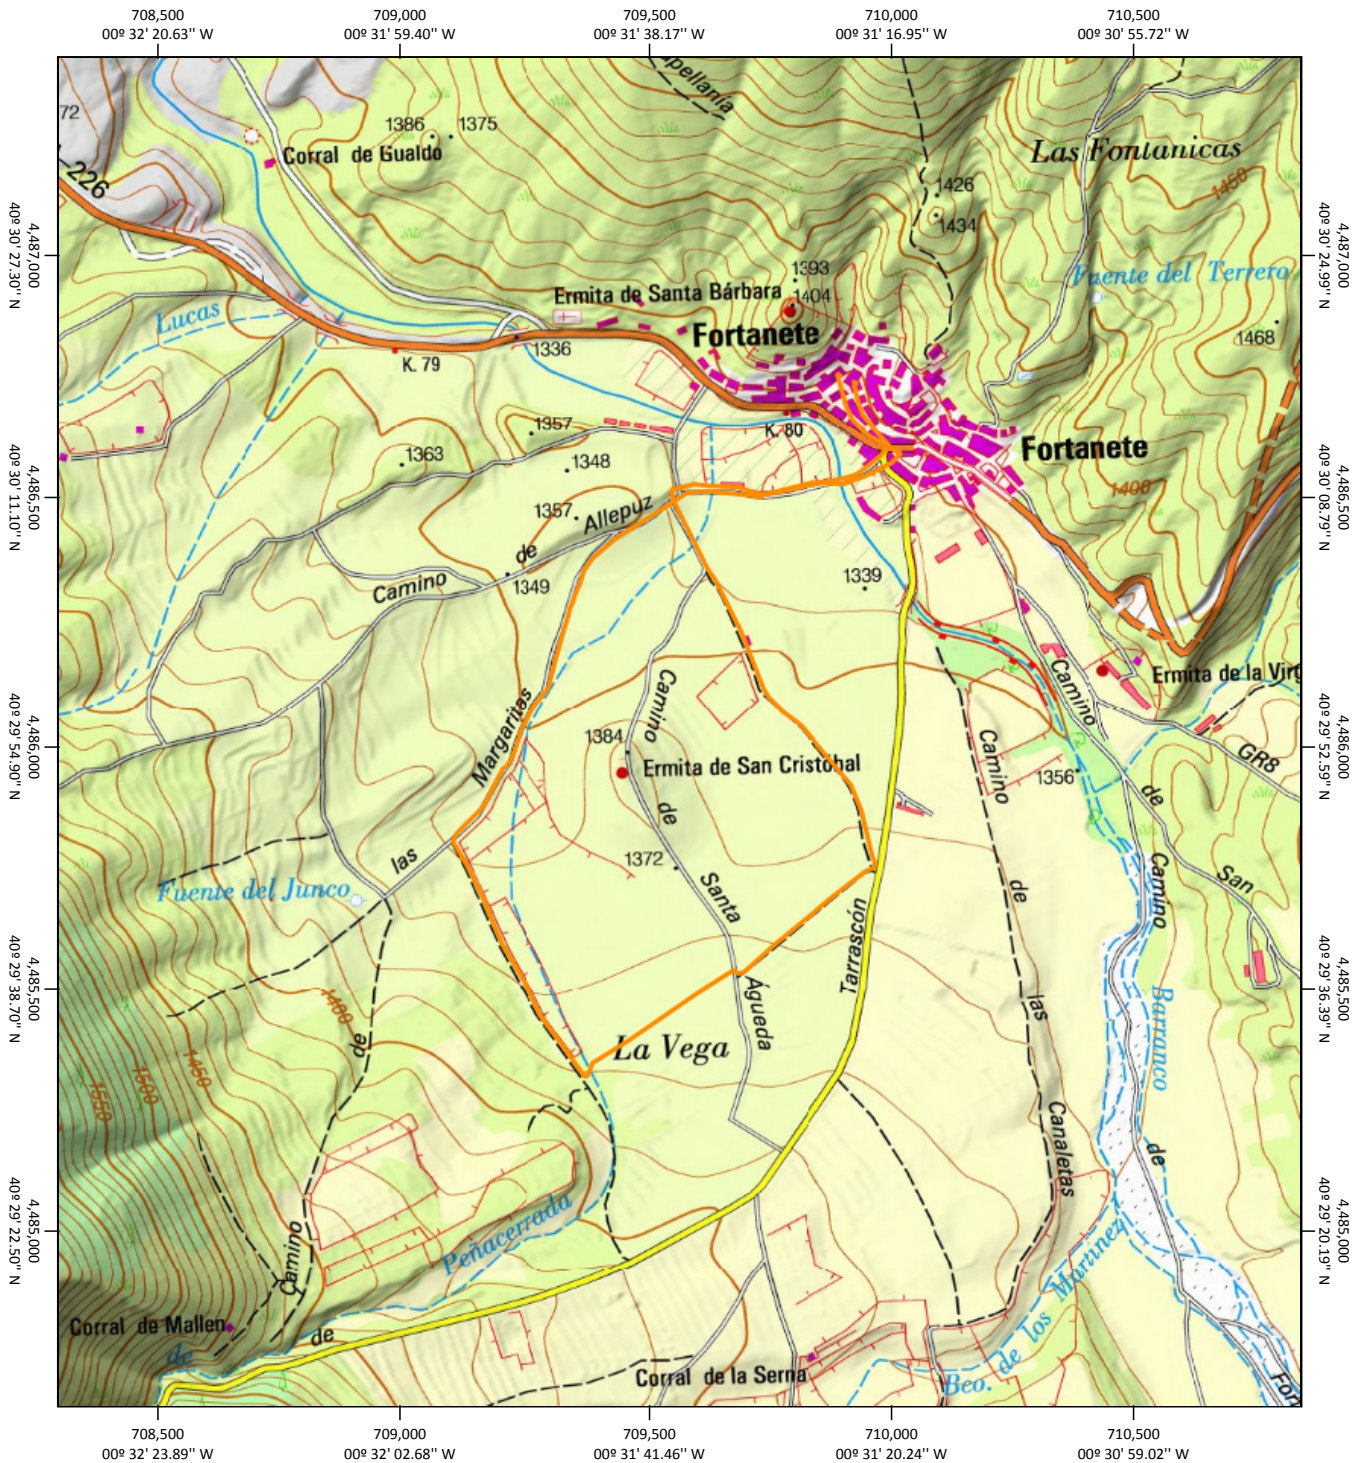

GOBIERNO DE ESPAÑA

MINISTERIO DE FOMENTO

INSTITUTO GEOGRÁFICO NACIONAL

Visor IBERPIX SALIDA GRÁFICA

1:25.000

DATUM

ETRS89

HUSO

30

ESCALA

1 : 15500

FECHA DE IMPRESION

9/19/2014

GOBIERNO
DE ESPAÑA

MINISTERIO
DE FOMENTO

INSTITUTO
GEOGRÁFICO
NACIONAL

Visor IBERPIX SALIDA GRÁFICA

CCCCCCCCCCC12:41:15